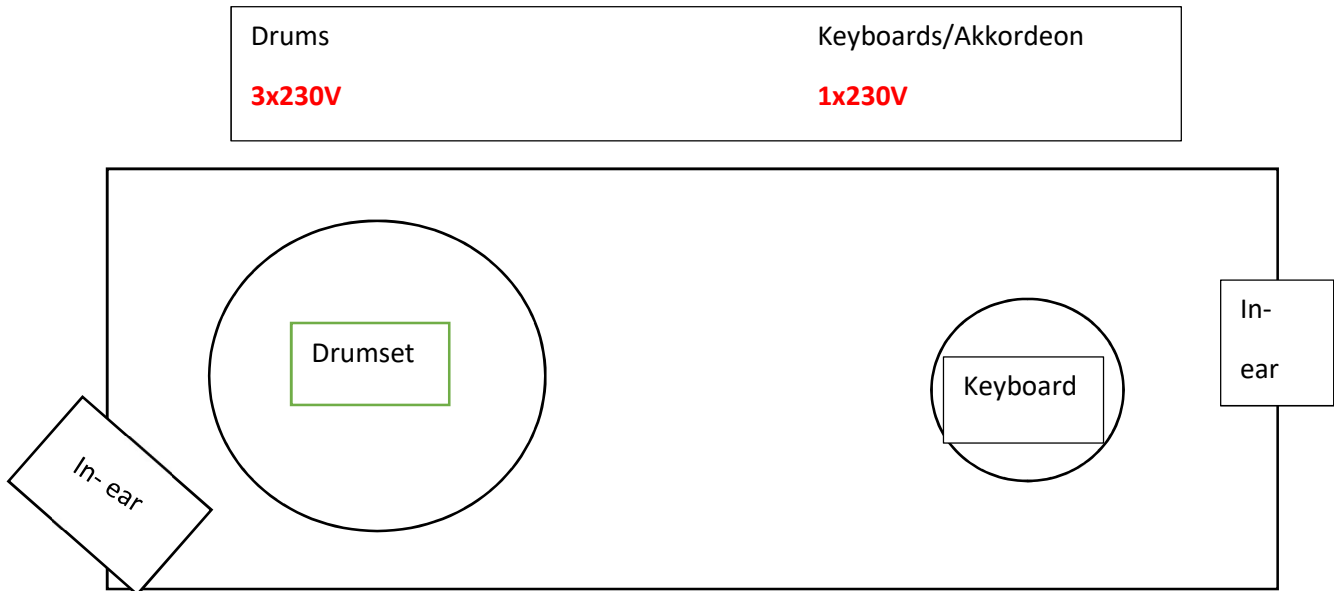

## Technik-Rider der Band „Die bayrischen HiataMadIn“

### Funk-Rack

2x XLR Main-out/Behringer x32

AC-Gitarre

Voc

Bass, Voc

E-Gitarre, Klarinette

Voc

Sax

Trumpet

Voc

1x230V

3x230V

In-ear +  
Sidefill

In-ear

In-ear

In-ear +  
Sidefill

### Bühnenvoraussetzung:

Bühnengröße: 800 cm x 600 cm min.

Schlagzeugbühne: 200 cm x 200 cm

Keyboardbühne: 200 cm x 200 cm

Separater Umkleideraum, wenn möglich absperrbar